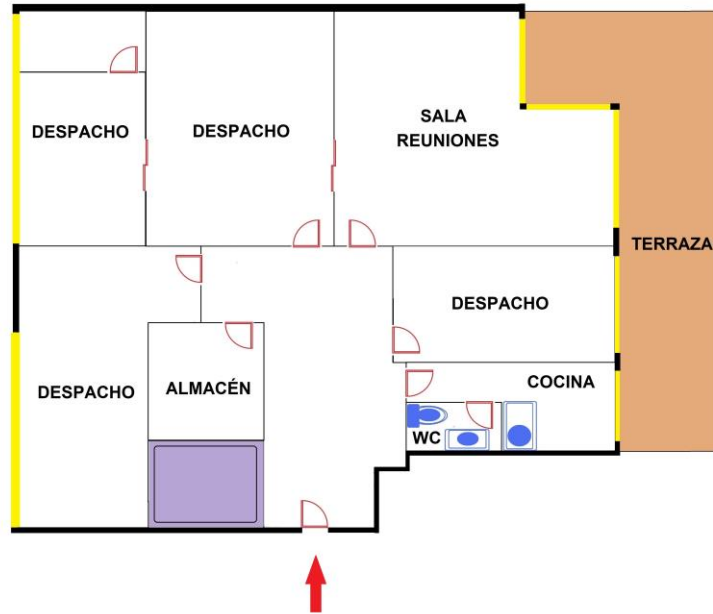

DESPACHO PROFESIONAL EN VÍA ALEMANIA EN ALQUILER

- ÁTICO DE 150 M² CON 40 M² DE TERRAZA.
- EDIFICIO SOLO DE OFICINAS
- PORTERO FÍSICO. ACCESO PARA MINUSVÁLIDOS.

ENTRADA

SALA REUNIONES

VISTAS

TELF CONTACTO: 633 576 181